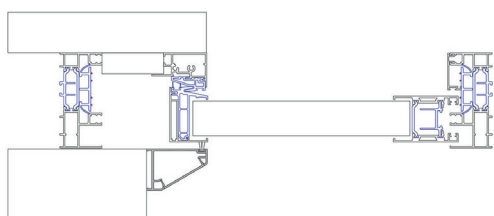

Uf=2.2
Núcleo cálido

CORREDERA EFICIENT PLUS

aluminio pvc
GRUPO VALVERDE

PRESENTAMOS LA NUEVA CORREDERA **EFICIENT PLUS**

- ▶ **Mayor estanqueidad:** Aislantes de marco y cruce maximizados
- ▶ **Excelente aislamiento:** Poliámidas Low Lambda baja transmisión
- ▶ **Cumple con todos los valores**
- ▶ **Mayor seguridad**

La nueva corredera permite configuraciones de 2,3 y 4 carriles,
con todas las opciones disponibles para responder a la arquitectura actual:

Guías integradas en el suelo (2cm de guía)
homologado para paso con silla de ruedas.

Perfil específico para ocultar la corredera
dentro del muro (Galandage)

Perfil específico para correderas en esquina,
consiguiendo ángulos totalmente diáfanos.