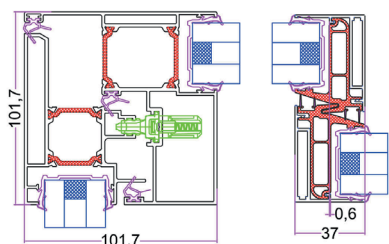

La nueva corredera permite configuraciones de 2,3 y 4 carriles,
con todas las opciones disponibles para responder a la arquitectura actual:

Guías integradas en el suelo (2cm de guía)
homologado para paso con silla de ruedas.

Perfil específico para ocultar la corredera
dentro del muro (Galandage)

Perfil específico para correderas en esquina,
consiguiendo ángulos totalmente diáfanos.